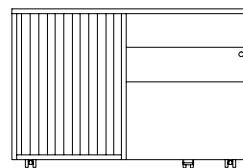

MCT4
900W x 570D x 600H

MC1
900W x 570D x 600H

MC2
900W x 570D x 600H

MOBILE STORAGE UNITS (METAL)

MM1
390W x 520D x 600H

MN1
300W x 520D x 600H

MMC1
900W x 500D x 610H

MMC2
900W x 500D x 610H